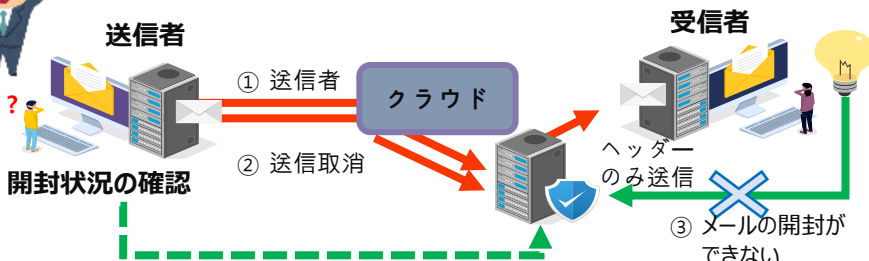

分かります！ 何回見たかの回数もわかります。

「メールが来ない！」ブロックされているのかが分かるのか？・・・

分かります！ 送受信の全ての状況が一覧表で確認できます。

隠れたURLが入った危険なメールは検知できるのか？・・・

出来ます！ 危険なURLは通知し、遮断します。感染が疑われるURLは、表示しても安全な画像に変換してお知らせします。

なりすましメールは判別できるのか？・・・

出来ます！ 同じアドレスに見えても、偽装されているなりすましメールである場合は遮断し、お知らせします。

大容量ファイルも添付して送信できるのか？・・・

出来ます！ 10ギガまで簡単に添付し、暗号化して送信できます。

このサービスは保障できますか？・・・

出来ます！ 保険会社のサイバー保険が適用されます。

このサービスは機能保証されますか？・・・

されています！ 日本で特許も取得済。WIPOにも、申請済みです。

WIPO: 世界知的所有権機関。全世界的な知的財産権の保護を促進することを目的とした国際的な専門機関。

AIセキュリティ技術

危険性メール画像変換

送信先アドレス偽造分析

メールの信頼度表示

ランサムウェア遮断

類似ドメイン検査

リアルタイムURL分析

導入も簡単、安価で安心できるサービスを提供します